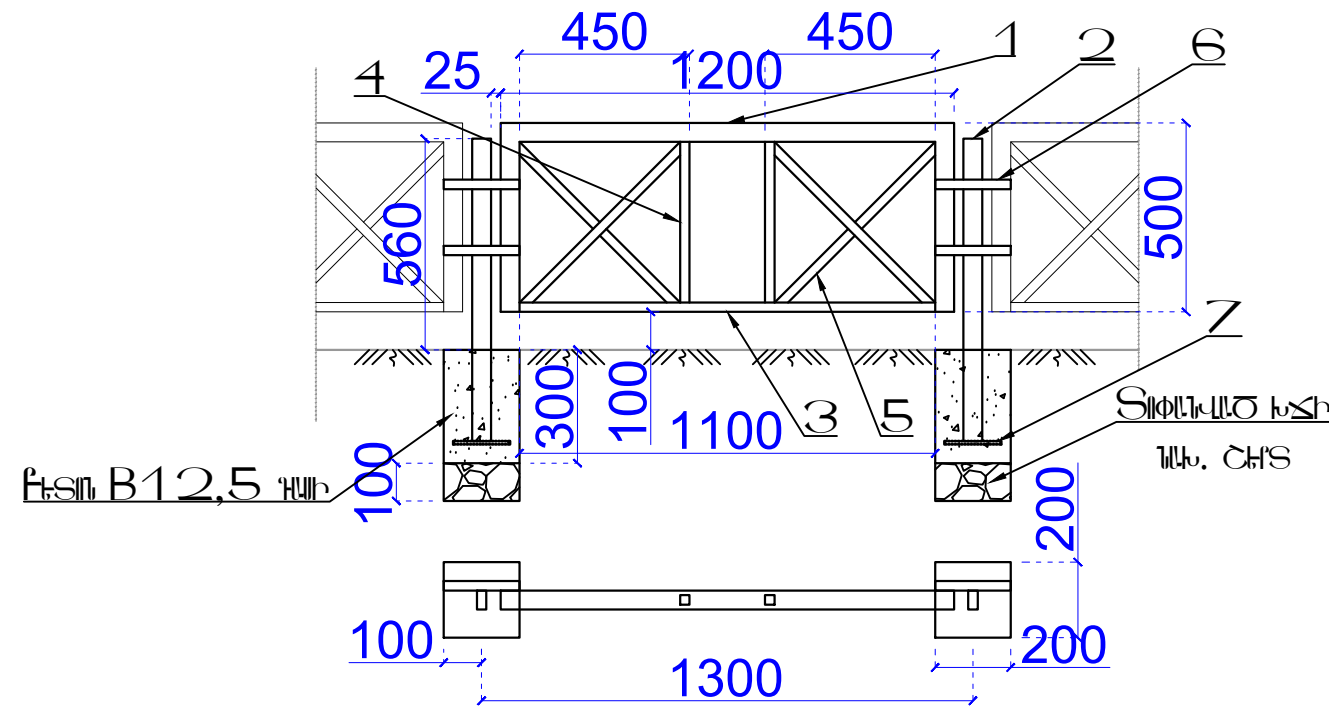

ԹԵՏԱԿԱՆ ԲԼՈՒԻՔ 1:20

ԹԵՏԱԿԱՆ ԲԼՈՒԻՔԻ ՊՈՐՏԱՆԻ ԽՈՒՆԻՔԻ ԹԵՎ ԷԼԵՄԵՆՏԻ ՀԱՄԱՐ

ԿԻՔ	ՆՇԱՆԱԿՈՒՄ	ԱՆՎՈՒՄ	ՔՆ. ՀԱՏ	ՔՆՇԵՎ	ԸՆԴ.
1	ՊՈՏ 8645-68	□50X25X3 ⁵⁰ L=2100	1	6.57	6.57
2	— " —	□50X25X3 L=800	1	2.5	2.5
3	ՊՈՏ 8369-82	□25X25X2 L=1100	1	1.529	1.529
4	— " —	□25X25X2 L=430	2	0.6	1.2
5	— " —	□25X25X2 L=600	4	0.834	3.336
6	ՊՈՏ 19903-76	-4X25 L=200	2	0.16	0.32
7	— " —	-8X250 L=150	1	2.352	2.352

ՊԵՏՈՒ Բ12,5 ԿԱՐ 0,012 ԿԳ, ՏԻՓՈՒԱԾ ԽՆԻ ≤ 0,004 ԿԳ

	Է. ԿԻՎԱՆ, ԿԵՆՏՐՈՆ ՎԱՐՉԱԿԱՆ ՇՐՋԱՆ, ՊՈՒՇԿԻՆԻ 60, 62 ՇԵՆԵԻԻ ԲԱՎԻ ՎԵՐԱՊՈՐՏՈՒՄ ԼՇԽԱՏԱԴԵՐԻ			ՊՈՏԱՐ N ԵՔ-ՊԵՆՇՈՔ 14/88		
	ՀԱՐՏԱՆՊԵՏՈՒՄ ԻՐԱ			ՓՈՒԼ	ԹԵԹ	ԹԵԹԵՐ
ԽԱՆՈՒՑ	Լ. ՀԵՐՈՒՄԵՅԱՆ		ԹԵՏԱԿԱՆ ԲԼՈՒԻՔ 1:20	ԼՆ	ՏՇ-9	11
«ԹԵՊԵՏ» ՊՆԸ						